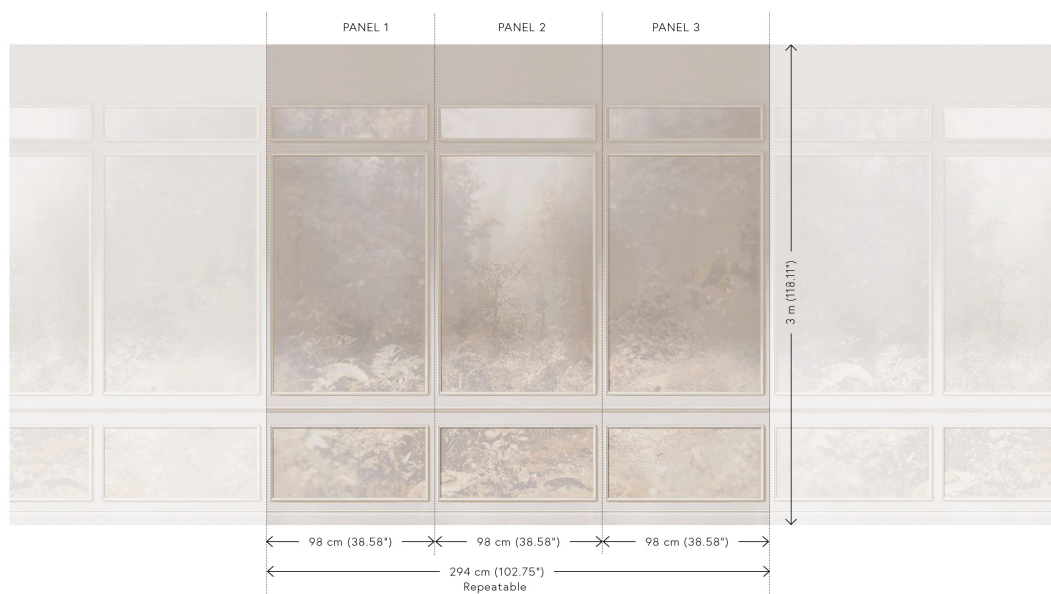

VENDÔME

Collectie Refined Structures 3

Technische specificaties

Referentie	<u>GA8 9880</u>
Samenstelling	Vinylbehang op vlies
Afmetingen	Panorama van 294 cm (3 x 98 cm) x 300 cm = 8,82 m ²
Opmerking	De tekening van deze panorama sluit perfect aan, zodat je meerdere exemplaren naast elkaar kan plaatsen.
Lijm	Arte Clearpro of een dispersielijm van goede kwaliteit
Hoe verlijmen	Muur inlijmen
Lichtbestendigheid	Goed lichtbestendig
Hoe verwijderen	Volledig droog verwijderbaar
Onderhoud	Afwasbaar

Kleuren (2)

GA8 9880

GA8 9881

View

Meer informatie? [Klik hier](#)

Bestel stalen, bereken hoeveelheden, bekijk instructievideo's, download technische informatie en meer:
www.arte-international.com

ARTE®

wallcoverings for the ultimate in refinement